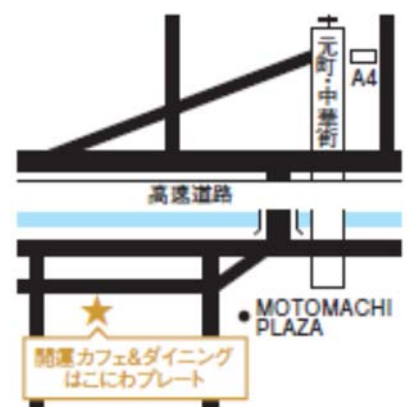

# 横浜元町発

### ●テーマ3 「運をもらう = 見つけた鍵で、自分の進路への扉を開ける」

「方位学」を使って、**自分の力で開運の扉を開ける方法**をお伝えします。

## 【開催場所】

開運カフェ&ダイニング はこにわプレート内 個室

(才能運アップの風水をかけているお部屋です)

横浜市中区元町 1-27-2 2階

地図はこちら⇒

<http://haconiwaplatet.com/school.html>